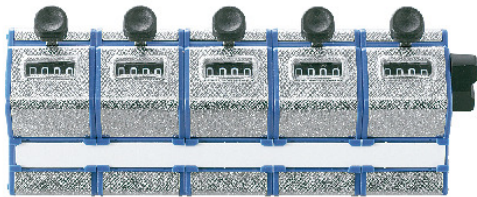

高野計器(株)

連式数取器ステンレス側製DS-402

ブランド名

トコシ

商品名

連式数取器ステンレス側製

型式

DS-402

品番

※この画像はシリーズ代表画像になります。

差替式インデックスカード付きですから調査項目の書き換えが簡単です

本体裏面に磁石を付けることもできます(M型)。機の裏面やホワイトボードなど金属製品に取付場所を問
易く簡単に取り付けできます

スペック

リセット：

横：

回転方向：