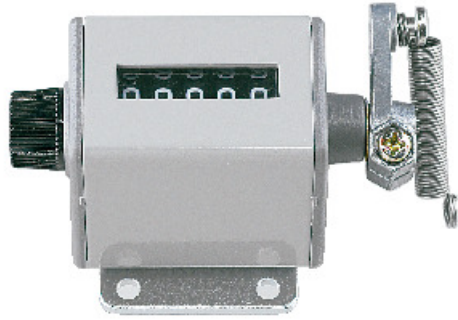

高野計器(株)

積算回転計RS型ラチェット式回転計RS-204-4

ブランド名

トコシ

商品名

積算回転計RS型ラチェット式回転計

型式

RS-204-4

品番

※この画像はシリーズ代表画像になります。

最も広く使われている積算回転計です。  
主として往復運動または、回転運動の計数に使用されます。  
シャフトレバーの傾斜往復運動45°の動きで1カウントされます。