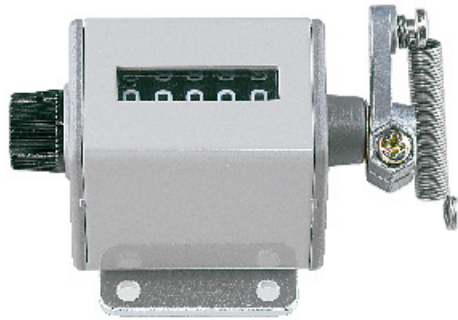

高野計器(株)

積算回転計RS型ラチェット式回転計RS-6

ブランド名

トコシ

商品名

積算回転計RS型ラチェット式回転計

型式

RS-6

品番

※この画像はシリーズ代表画像になります。

最も広く使われている積算回転計です。  
主として往復運動または、回転運動の計数に使用されます。  
シャフトレバーの傾斜往復運動45°の動きで1カウントされます。