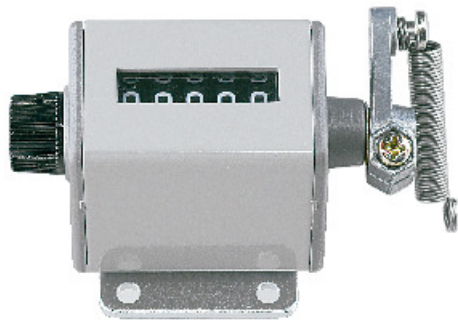

高野計器(株)

積算回転計RS型ラチェット式回転計RS-5

ブランド名

トコシ

商品名

積算回転計RS型ラチェット式回転計

型式

RS-5

品番

※この画像はシリーズ代表画像になります。

最も広く使われている積算回転計です。

主として往復運動または、回転運動の計数に使用されます。

シャフトレバーの傾斜往復運動45°の動きで1カウントされます。