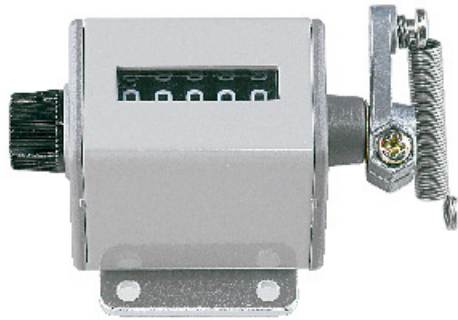

高野計器(株)

積算回転計RS型ラチェット式回転計RS-4

ブランド名

トコシ

商品名

積算回転計RS型ラチェット式回転計

型式

RS-4

品番

※この画像はシリーズ代表画像になります。

最も広く使われている積算回転計です。

主として往復運動または、回転運動の計数に使用されます。

シャフトレバーの傾斜往復運動45°の動きで1カウントされます。

スペック

リセット：ツマミ

横：