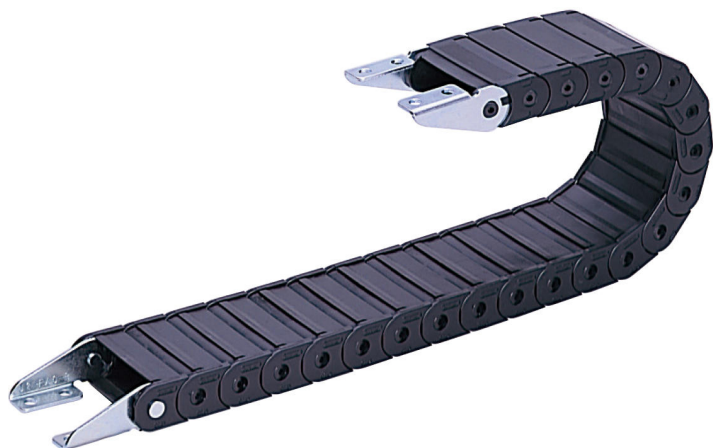

株式会社ピスコ  
ブラレーチェーンフルカバータイプHPM206-R50

ブランド名

PISCO

商品名

ブラレーチェーンフルカバータイプ

型式

HPM206-R50

品番

※この画像はシリーズ代表画像になります。

フルカバータイプで粉塵、チリなどからケーブルを保護。  
ローコストでシンプルな外観は、大量生産される専用機のケーブルガイドに最適。

#### スペック

適用チューブ内径：  
適用チューブ外径：13mm