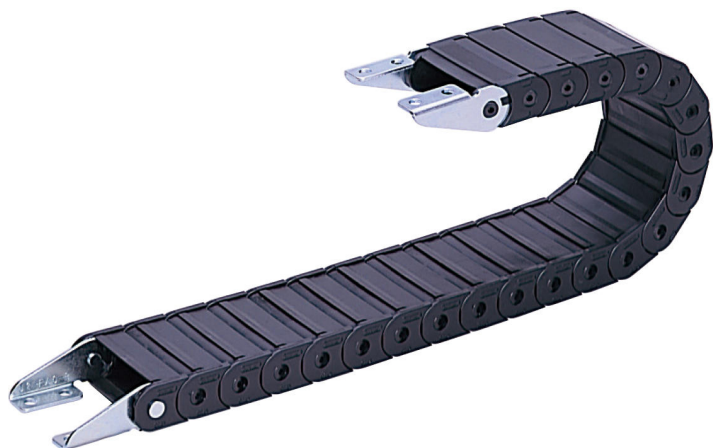

株式会社ピスコ
ブラレーチェーンフルカバータイプHPM206-R38

ブランド名

PISCO

商品名

ブラレーチェーンフルカバータイプ

型式

HPM206-R38

品番

※この画像はシリーズ代表画像になります。

フルカバータイプで粉塵、チリなどからケーブルを保護。
ローコストでシンプルな外観は、大量生産される専用機のケーブルガイドに最適。

スペック

適用チューブ内径：
適用チューブ外径：13mm