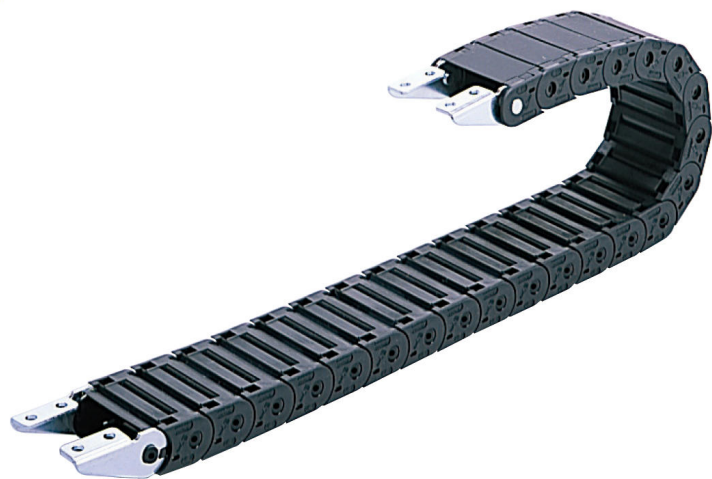

(株)日本ピスコ

ブラレールチェーンフラップ開閉・フルカバータイプHPO412-R150

ブランド名

PISCO

商品名

ブラレールチェーンフラップ開閉・フルカバータイプ

型式

HPO412-R150

品番

※この画像はシリーズ代表画像になります。

フルカバータイプで粉塵、チリなどが内部に入りにくい。

ケーブルを粉塵やチリから保護。また、フラップはどちらからでも開閉でき、ケーブルの追加、交換などの業に有効。

スペック

適用チューブ内径：

適用チューブ外径：20mm