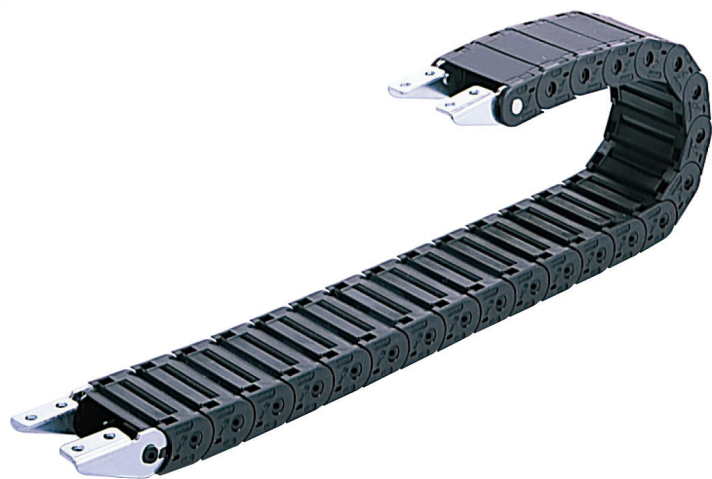

(株)日本ピスコ

ブラレールチェーンフラップ開閉・フルカバータイプHPO412-R70

ブランド名

PISCO

商品名

ブラレールチェーンフラップ開閉・フルカバータイプ

型式

HPO412-R70

品番

※この画像はシリーズ代表画像になります。

フルカバータイプで粉塵、チリなどが内部に入りにくい。

ケーブルを粉塵やチリから保護。また、フラップはどちらからでも開閉でき、ケーブルの追加、交換などの業に有効。

スペック

適用チューブ内径：

適用チューブ外径：20mm