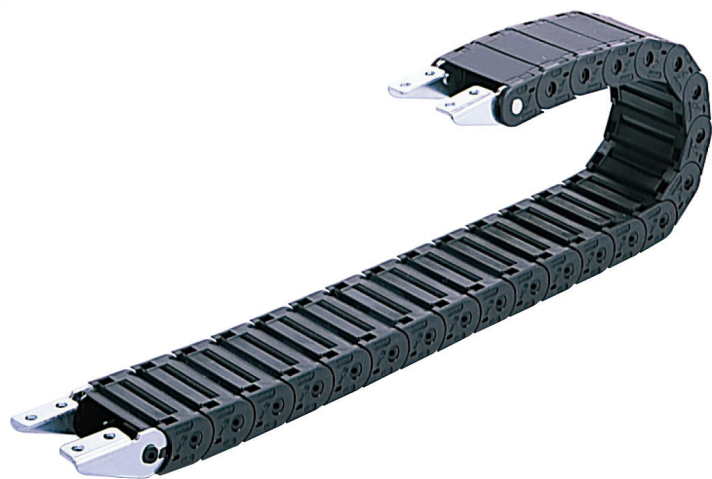

(株)日本ピスコ

ブラレールチェーンフラップ開閉・フルカバータイプHPO408-R150

ブランド名

PISCO

商品名

ブラレールチェーンフラップ開閉・フルカバータイプ

型式

HPO408-R150

品番

※この画像はシリーズ代表画像になります。

フルカバータイプで粉塵、チリなどが内部に入りにくい。

ケーブルを粉塵やチリから保護。また、フラップはどちらからでも開閉でき、ケーブルの追加、交換などの業に有効。

スペック

適用チューブ内径：

適用チューブ外径：20mm