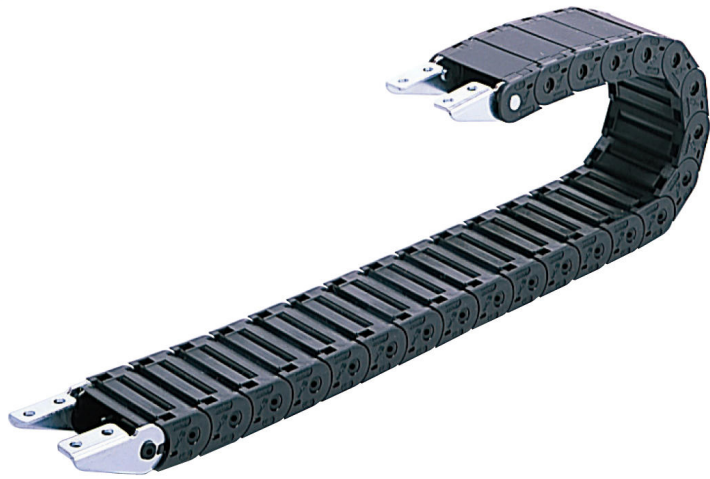

株式会社日本ピスコ
ブラレールチェーンフラップ開閉・フルカバータイプHPO408-R70

ブランド名

PISCO

商品名

ブラレールチェーンフラップ開閉・フルカバータイプ

型式

HPO408-R70

品番

※この画像はシリーズ代表画像になります。

フルカバータイプで粉塵、チリなどが内部に入りにくい。
ケーブルを粉塵やチリから保護。また、フラップはどちらからでも開閉でき、ケーブルの追加、交換などの業に有効。

スペック

適用チューブ内径：
適用チューブ外径：20mm