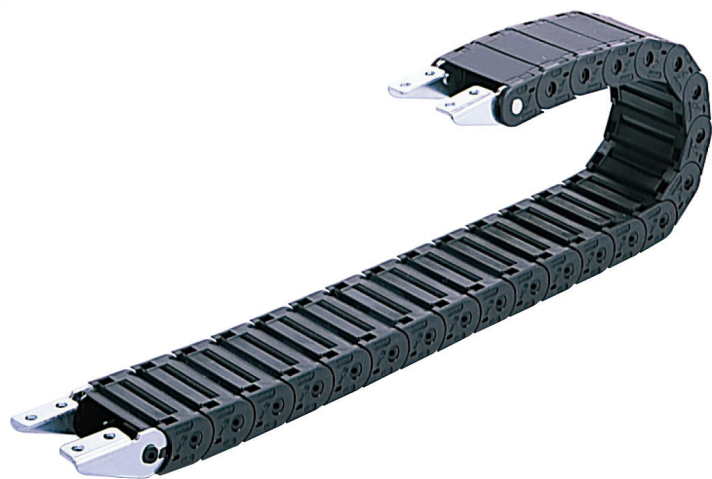

(株)日本ピスコ

ブラレールチェーンフラップ開閉・フルカバータイプHPO206-R38

ブランド名

PISCO

商品名

ブラレールチェーンフラップ開閉・フルカバータイプ

型式

HPO206-R38

品番

※この画像はシリーズ代表画像になります。

フルカバータイプで粉塵、チリなどが内部に入りにくい。

ケーブルを粉塵やチリから保護。また、フラップはどちらからでも開閉でき、ケーブルの追加、交換などの業に有効。

スペック

適用チューブ内径：

適用チューブ外径：11mm