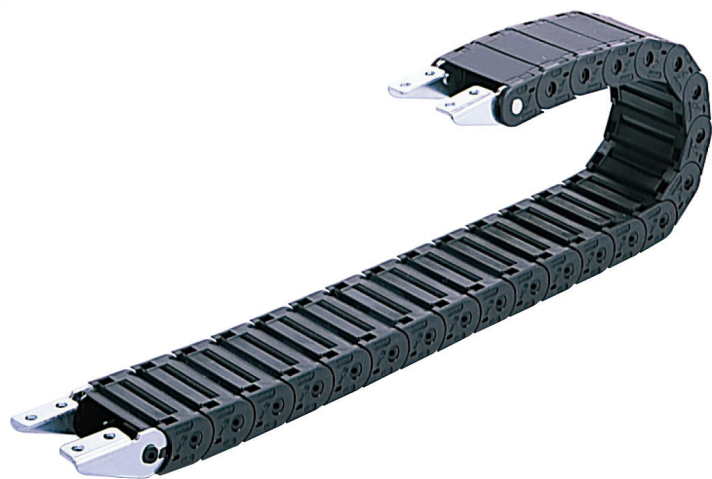

(株)日本ピスコ

ブラレールチェーンフラップ開閉・フルカバータイプHPO203-R45

ブランド名

PISCO

商品名

ブラレールチェーンフラップ開閉・フルカバータイプ

型式

HPO203-R45

品番

※この画像はシリーズ代表画像になります。

フルカバータイプで粉塵、チリなどが内部に入りにくい。

ケーブルを粉塵やチリから保護。また、フラップはどちらからでも開閉でき、ケーブルの追加、交換などの業に有効。

#### スペック

適用チューブ内径：

適用チューブ外径：10mm