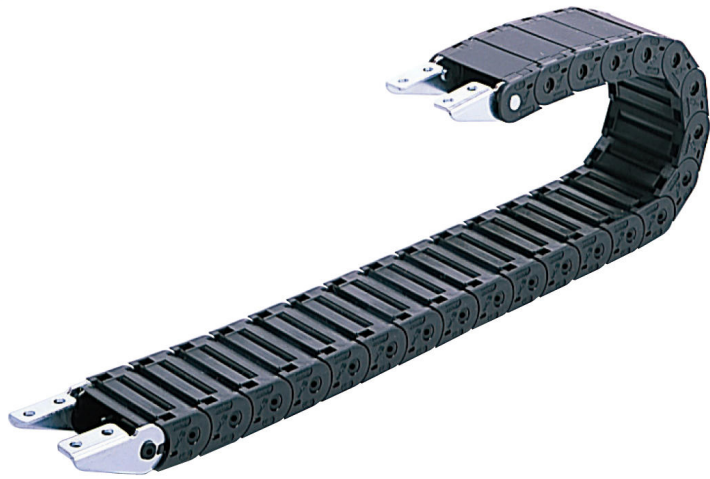

株式会社日本ピスコ  
ブラレールチェーンフラップ開閉・フルカバータイプHPO203-R30

ブランド名

PISCO

商品名

ブラレールチェーンフラップ開閉・フルカバータイプ

型式

HPO203-R30

品番

※この画像はシリーズ代表画像になります。

フルカバータイプで粉塵、チリなどが内部に入りにくい。

ケーブルを粉塵やチリから保護。また、フラップはどちらからでも開閉でき、ケーブルの追加、交換などの業に有効。

#### スペック

適用チューブ内径：  
適用チューブ外径：10mm