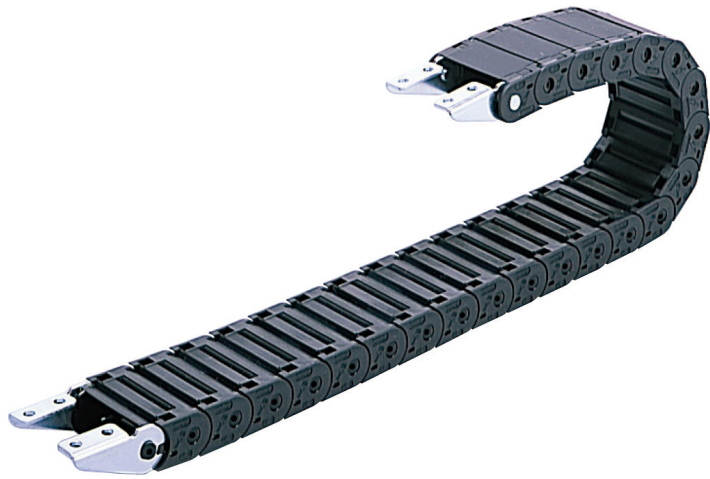

(株)日本ピスコ

ブラレールチェーンフラップ開閉・フルカバータイプHPO202-R45

ブランド名

PISCO

商品名

ブラレールチェーンフラップ開閉・フルカバータイプ

型式

HPO202-R45

品番

※この画像はシリーズ代表画像になります。

フルカバータイプで粉塵、チリなどが内部に入りにくい。

ケーブルを粉塵やチリから保護。また、フラップはどちらからでも開閉でき、ケーブルの追加、交換などの業に有効。

スペック

適用チューブ内径：

適用チューブ外径：10mm