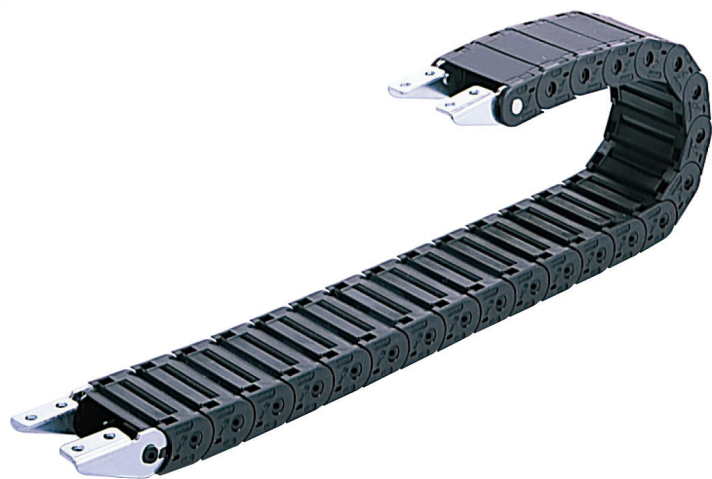

(株)日本ピスコ

ブラレールチェーンフラップ開閉・フルカバータイプHPO202-R30

ブランド名

PISCO

商品名

ブラレールチェーンフラップ開閉・フルカバータイプ

型式

HPO202-R30

品番

※この画像はシリーズ代表画像になります。

フルカバータイプで粉塵、チリなどが内部に入りにくい。

ケーブルを粉塵やチリから保護。また、フラップはどちらからでも開閉でき、ケーブルの追加、交換などの業に有効。

#### スペック

適用チューブ内径：

適用チューブ外径：10mm