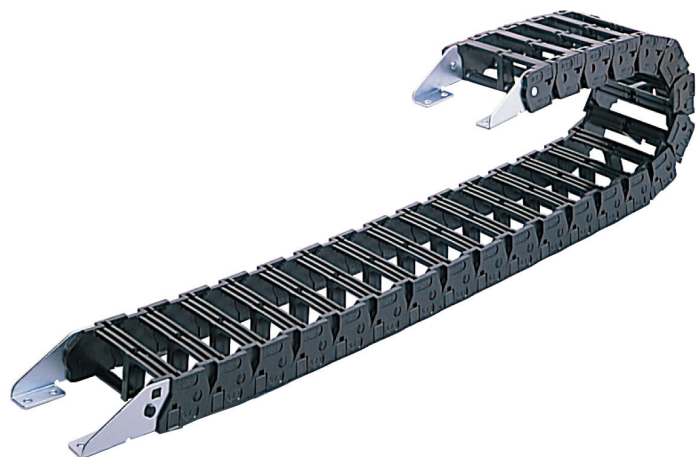

(株)日本ピスコ

ブラレールチェーン分割フラップ開閉タイプHPE412-R200

ブランド名

PISCO

商品名

ブラレールチェーン分割フラップ開閉タイプ

型式

HPE412-R200

品番

※この画像はシリーズ代表画像になります。

収納部を2つに分割、フラップもそれぞれに独立、ケーブルを種類別に収納可能。
フラップを片側だけ開き、ケーブルの交換などの作業をすることができます。

スペック

適用チューブ内径：
適用チューブ外径：20mm