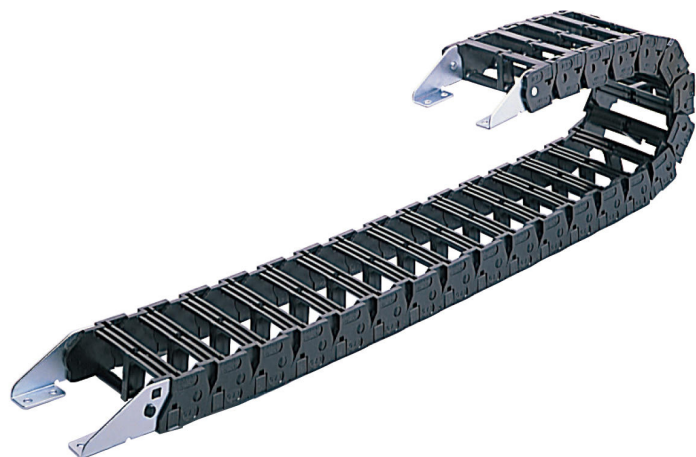

(株)日本ピスコ

ブラレールチェーン分割フラップ開閉タイプHPE412-R100

ブランド名

PISCO

商品名

ブラレールチェーン分割フラップ開閉タイプ

型式

HPE412-R100

品番

※この画像はシリーズ代表画像になります。

収納部を2つに分割、フラップもそれぞれに独立、ケーブルを種類別に収納可能。
フラップを片側だけ開き、ケーブルの交換などの作業をすることができます。

スペック

適用チューブ内径：
適用チューブ外径：20mm