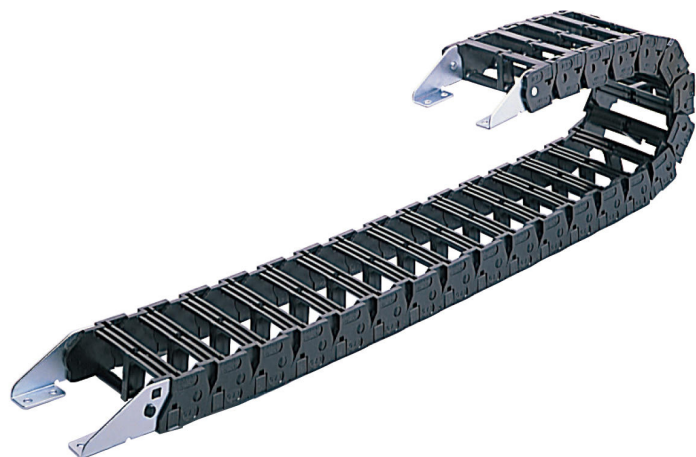

(株)日本ピスコ

ブラレールチェーン分割フラップ開閉タイプHPE412-R75

ブランド名

PISCO

商品名

ブラレールチェーン分割フラップ開閉タイプ

型式

HPE412-R75

品番

※この画像はシリーズ代表画像になります。

収納部を2つに分割、フラップもそれぞれに独立、ケーブルを種類別に収納可能。
フラップを片側だけ開き、ケーブルの交換などの作業をすることができます。

スペック

適用チューブ内径：
適用チューブ外径：20mm