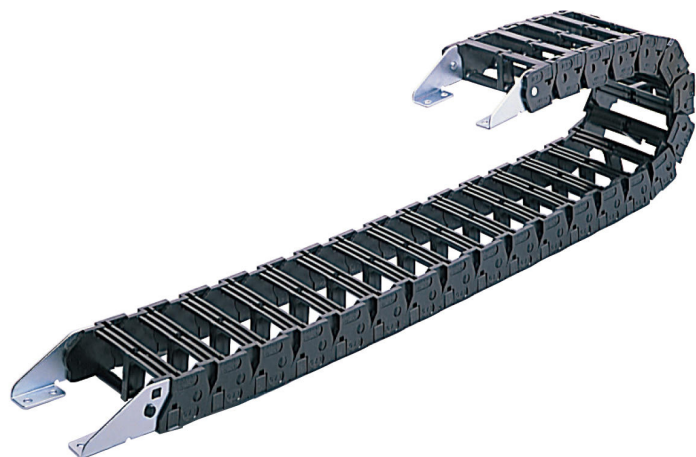

(株)日本ピスコ

ブラレールチェーン分割フラップ開閉タイプHPE412-R50

ブランド名

PISCO

商品名

ブラレールチェーン分割フラップ開閉タイプ

型式

HPE412-R50

品番

※この画像はシリーズ代表画像になります。

収納部を2つに分割、フラップもそれぞれに独立、ケーブルを種類別に収納可能。
フラップを片側だけ開き、ケーブルの交換などの作業をすることができます。

スペック

適用チューブ内径：
適用チューブ外径：20mm