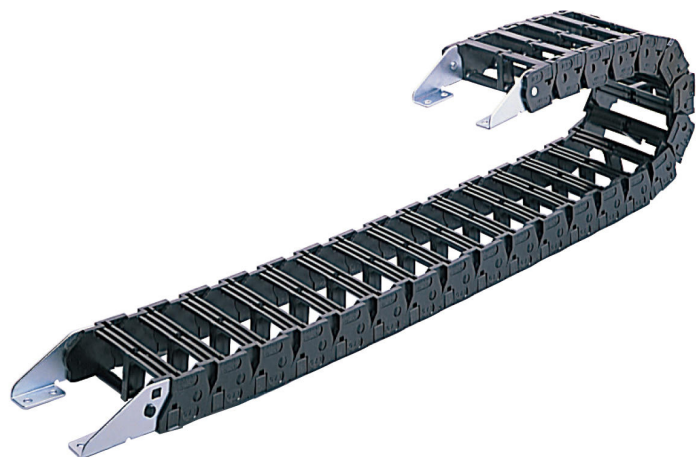

(株)日本ピスコ

ブラレールチェーン分割フラップ開閉タイプHPE408-R200

ブランド名

PISCO

商品名

ブラレールチェーン分割フラップ開閉タイプ

型式

HPE408-R200

品番

※この画像はシリーズ代表画像になります。

収納部を2つに分割、フラップもそれぞれに独立、ケーブルを種類別に収納可能。
フラップを片側だけ開き、ケーブルの交換などの作業をすることができます。

スペック

適用チューブ内径：
適用チューブ外径：20mm