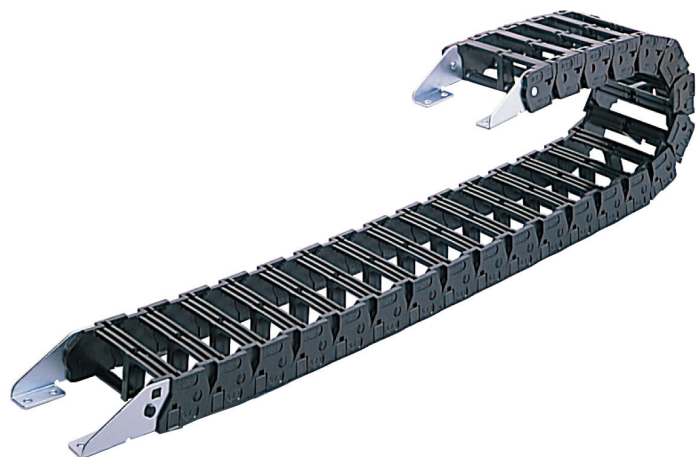

(株)日本ピスコ

ブラレールチェーン分割フラップ開閉タイプHPE408-R100

ブランド名

PISCO

商品名

ブラレールチェーン分割フラップ開閉タイプ

型式

HPE408-R100

品番

※この画像はシリーズ代表画像になります。

収納部を2つに分割、フラップもそれぞれに独立、ケーブルを種類別に収納可能。
フラップを片側だけ開き、ケーブルの交換などの作業をすることができます。

スペック

適用チューブ内径：
適用チューブ外径：20mm