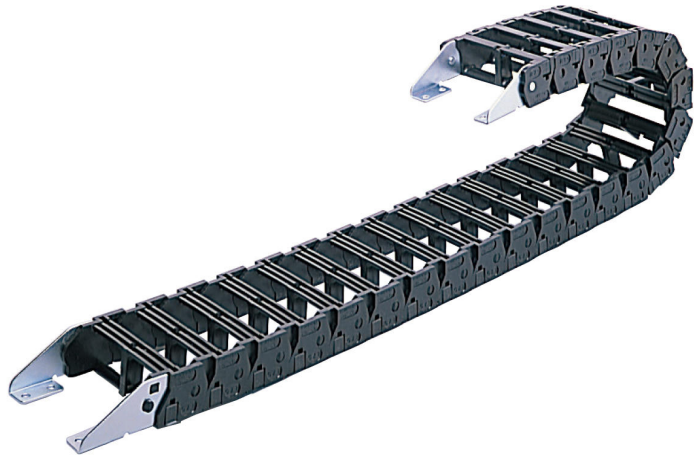

(株)日本ピスコ

ブラレールチェーン分割フラップ開閉タイプHPE408-R75

ブランド名

PISCO

商品名

ブラレールチェーン分割フラップ開閉タイプ

型式

HPE408-R75

品番

※この画像はシリーズ代表画像になります。

収納部を2つに分割、フラップもそれぞれに独立、ケーブルを種類別に収納可能。
フラップを片側だけ開き、ケーブルの交換などの作業をすることができます。

スペック

適用チューブ内径：
適用チューブ外径：20mm