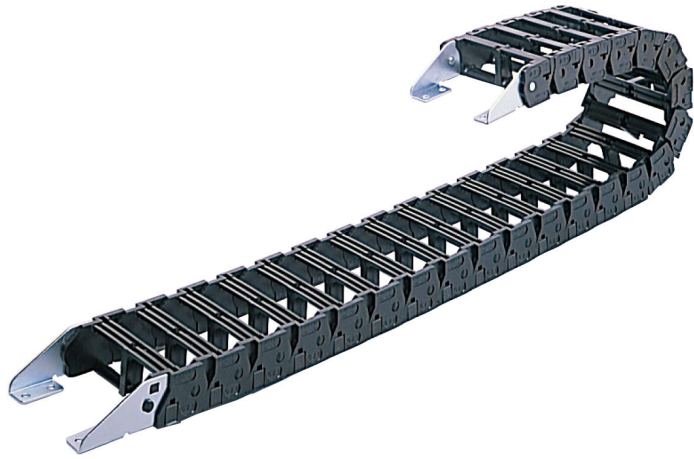

(株)日本ピスコ

ブラレールチェーン分割フラップ開閉タイプHPE408-R50

ブランド名

PISCO

商品名

ブラレールチェーン分割フラップ開閉タイプ

型式

HPE408-R50

品番

※この画像はシリーズ代表画像になります。

収納部を2つに分割、フラップもそれぞれに独立、ケーブルを種類別に収納可能。
フラップを片側だけ開き、ケーブルの交換などの作業をすることができます。

スペック

適用チューブ内径：
適用チューブ外径：20mm