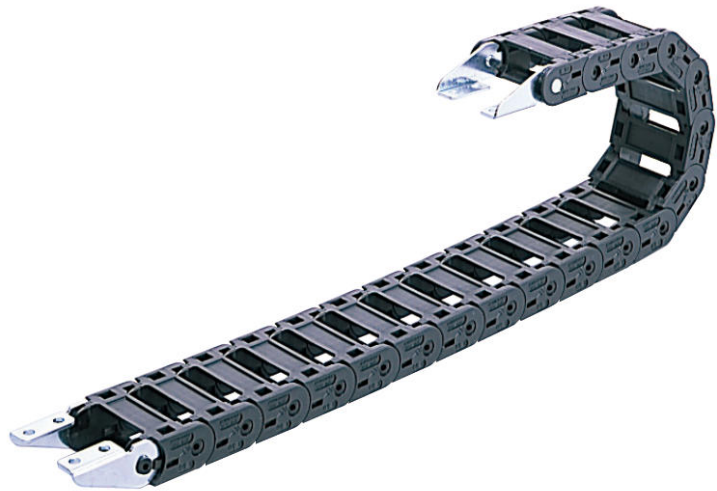

株式会社ピスコ
ブラレーチェーンフラップ開閉タイプHPU412-R150

ブランド名

PISCO

商品名

ブラレーチェーンフラップ開閉タイプ

型式

HPU412-R150

品番

※この画像はシリーズ代表画像になります。

特殊フラップは、どちらからでも開閉が可能。
取付方向に関係なくケーブルの交換、追加などの作業が行えます。
また、フラップを閉めた状態でもケーブルの内容を確認できます。

スペック

適用チューブ内径：
適用チューブ外径：22mm