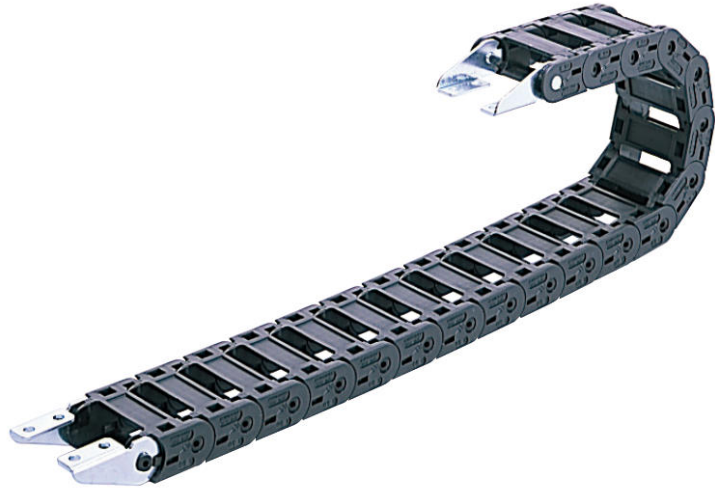

(株)日本ピスコ
ブラレールチェーンフラップ開閉タイプHPU206-R38

ブランド名

PISCO

商品名

ブラレールチェーンフラップ開閉タイプ

型式

HPU206-R38

品番

※この画像はシリーズ代表画像になります。

特殊フラップは、どちらからでも開閉が可能。
取付方向に関係なくケーブルの交換、追加などの作業が行えます。
また、フラップを閉めた状態でもケーブルの内容を確認できます。

スペック

適用チューブ内径：
適用チューブ外径：11mm