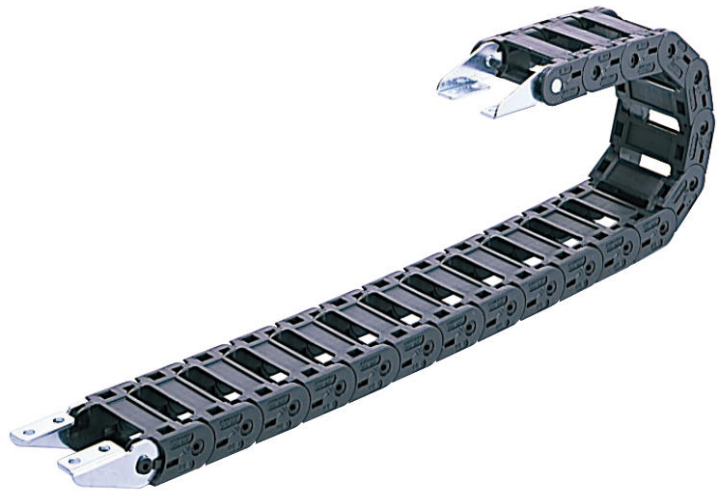

(株)日本ピスコ
ブラレールチェーンフラップ開閉タイプHPU204-R38

ブランド名

PISCO

商品名

ブラレールチェーンフラップ開閉タイプ

型式

HPU204-R38

品番

※この画像はシリーズ代表画像になります。

特殊フラップは、どちらからでも開閉が可能。
取付方向に関係なくケーブルの交換、追加などの作業が行えます。
また、フラップを閉めた状態でもケーブルの内容を確認できます。

スペック

適用チューブ内径：
適用チューブ外径：11mm