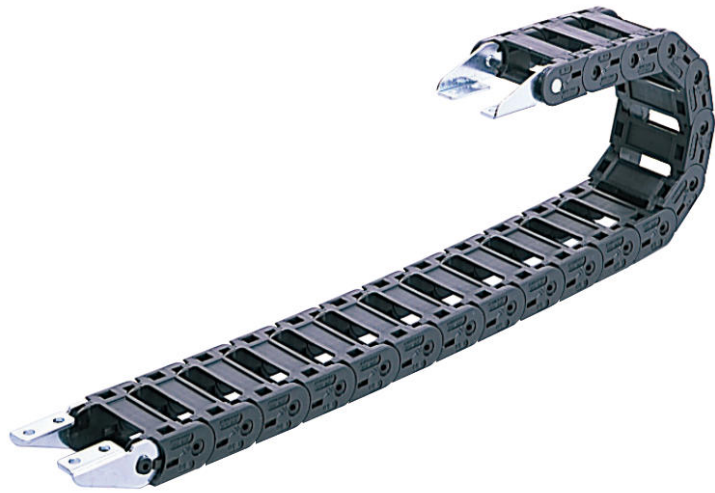

(株)日本ピスコ  
ブラレールチェーンフラップ開閉タイプHPU203-R45

ブランド名

PISCO

商品名

ブラレールチェーンフラップ開閉タイプ

型式

HPU203-R45

品番

※この画像はシリーズ代表画像になります。

特殊フラップは、どちらからでも開閉が可能。  
取付方向に関係なくケーブルの交換、追加などの作業が行えます。  
また、フラップを閉めた状態でもケーブルの内容を確認できます。

#### スペック

適用チューブ内径：  
適用チューブ外径：11mm