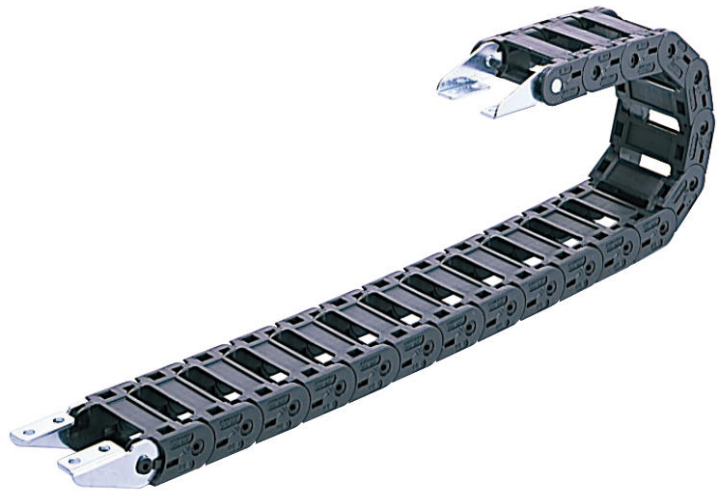

(株)日本ピスコ  
ブラレールチェーンフラップ開閉タイプHPU203-R30

ブランド名

PISCO

商品名

ブラレールチェーンフラップ開閉タイプ

型式

HPU203-R30

品番

※この画像はシリーズ代表画像になります。

特殊フラップは、どちらからでも開閉が可能。  
取付方向に関係なくケーブルの交換、追加などの作業が行えます。  
また、フラップを閉めた状態でもケーブルの内容を確認できます。

#### スペック

適用チューブ内径：  
適用チューブ外径：11mm