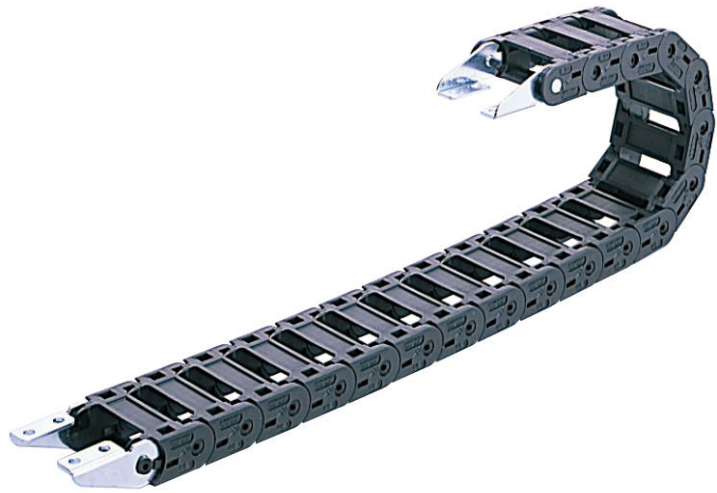

(株)日本ピスコ
ブラレールチェーンフラップ開閉タイプHPU202-R45

ブランド名

PISCO

商品名

ブラレールチェーンフラップ開閉タイプ

型式

HPU202-R45

品番

※この画像はシリーズ代表画像になります。

特殊フラップは、どちらからでも開閉が可能。
取付方向に関係なくケーブルの交換、追加などの作業が行えます。
また、フラップを閉めた状態でもケーブルの内容を確認できます。

スペック

適用チューブ内径：
適用チューブ外径：11mm