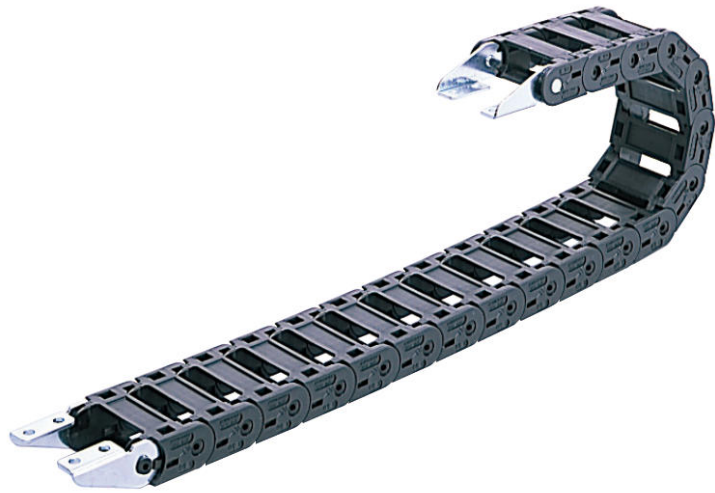

(株)日本ピスコ
ブラレールチェーンフラップ開閉タイプHPU615-R150

ブランド名

PISCO

商品名

ブラレールチェーンフラップ開閉タイプ

型式

HPU615-R150

品番

※この画像はシリーズ代表画像になります。

特殊フラップは、どちらからでも開閉が可能。
取付方向に関係なくケーブルの交換、追加などの作業が行えます。
また、フラップを閉めた状態でもケーブルの内容を確認できます。

スペック

適用チューブ内径：
適用チューブ外径：36mm