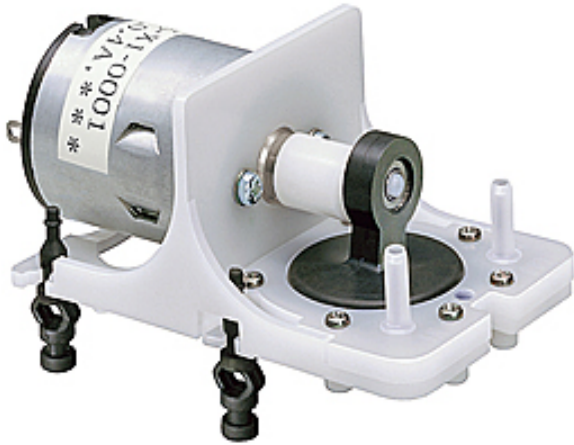

日東工器(株)

DCモータコンプレッサ・真空ポンプ兼用DP0125-A1113-X1-0001

ブランド名

NITTO KOHKI

商品名

DCモータコンプレッサ・真空ポンプ兼用

型式

DP0125-A1113-X1-0001

品番

79605

※この画像はシリーズ代表画像になります。

DCブラシモータを使用した真空ポンプ/コンプレッサ兼用ポンプです。

ダイヤフラム・バルブ・コンロッド・ガスケットを一体化したシンプル構造により、小型・コンパクト・軽量を実現しました。

断続的に使用するポータブルタイプの機器組込み用コンプレッサ/真空ポンプとして最適です。尚、駆動部が剥き出しになっておりますので、レイアウトにはご注意ください。

スペック

到達真空度：-33.3 kPa
-250 mmHg
吐出空気量：2.5 L/min
定格電圧：DC12V
最高圧力：30 kPa
0.3 kgf/cm²
最大電流：0.5 A
定格時間：連続
吸入口サイズ： 3(外径)mm