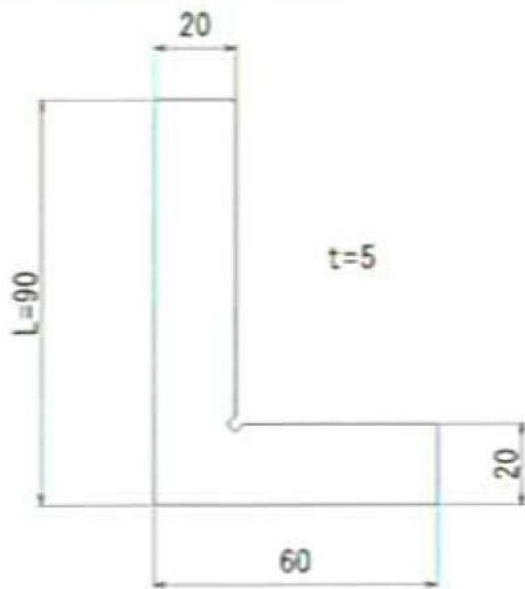

(株)マルイテクノ
プロトラクター用直角スコヤSQ-00

※この画像はシリーズ代表画像になります。

ブランド名

マルイ

商品名

プロトラクター用直角スコヤ

型式

SQ-00

品番

スペック

測定範囲：
最小読取値：
器差：
繰返し精度：
電源：
重量：