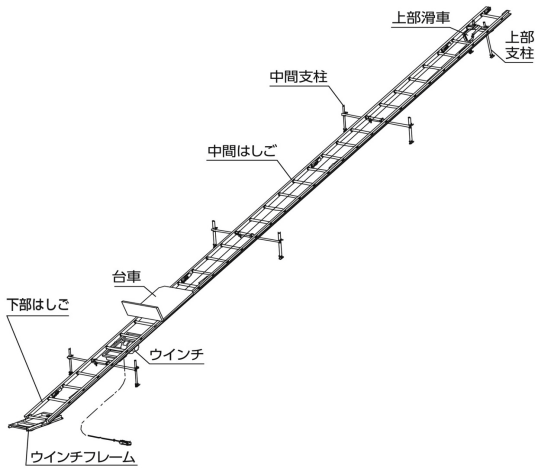

長谷川工業(株)
法面用簡易リフトウインチフレーム

※この画像はシリーズ代表画像になります。

台車落下防止装置付

法面に限らず、階段の設置も別仕様にて可能
仮設工事用のため常設にはお勧めできません。

角度が20度以下の場合はウインチの機種変更(遅い機種に変更)が必要です。

角度がゆるい場合は、下がない場合があります。

ブランド名

ハセカ`リ

商品名

法面用簡易リフトウインチフレーム

型式

品番

34928

スペック

長さ：
全幅：
質量：
最大使用質量：
揚程：
昇降速度：