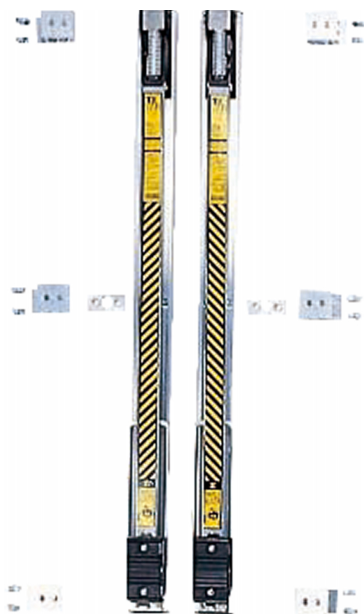

長谷川工業(株)

脚立オプションスタビライザー(安定性補助器具)STL-850

※この画像はシリーズ代表画像になります。

ブランド名

ハセカ`リ

商品名

脚立オプションスタビライザー(安定性補助器具)

型式

STL-850

品番

11694

安定性抜群の補助器具

横倒れの転倒防止に！

安定性向上の補助器具です。

ご注意 / RGF1.0、SWH、FAMは取付けブラケットは不要ですので、直接本体に取付けてください。
また、取付けに関しましては、別途ご相談ください。

スペック