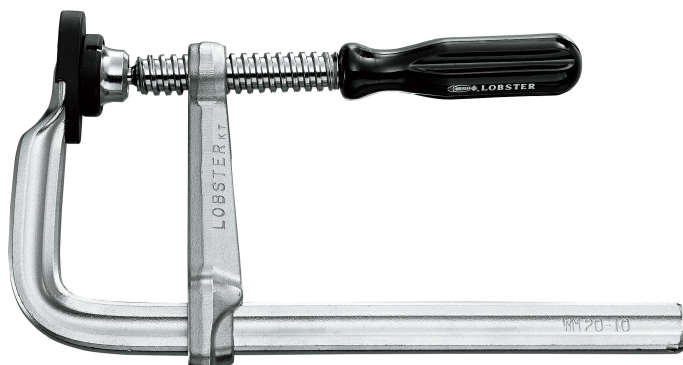

(株)ロブテックス

エビ万カグリップハンドル (WM型) ソフトキャップ付WM3012A

ブランド名

エビ LOBSTER

商品名

エビ万カグリップハンドル (WM型) ソフトキャップ付

型式

WM3012A

品番

※この画像はシリーズ代表画像になります。

グリップハンドルにより、効率良く楽な締め付けが可能
オール鋼鉄製、オール特殊熱処理により強力な締め付け、適度な弾性を有し、耐久性、使用性は抜群です
受け皿は大型で20度までの角度締め付けができ、変わらぬ機能、耐久性を備えております
くわえたものを傷つけないソフトキャップ付

スペック

ふところ：
フレーム寸法：
最大口開き：300mm
最大締付圧力：5kN
全長：380mm