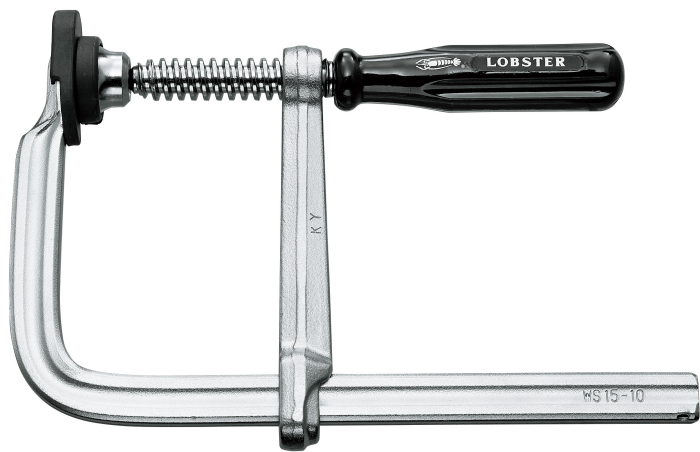

(株)ロブテックス

エビ万カグリップハンドル (WS型) ソフトキャップ付WS1010A

ブランド名

エビ LOBSTER

商品名

エビ万カグリップハンドル (WS型) ソフトキャップ付

型式

WS1010A

品番

※この画像はシリーズ代表画像になります。

グリップハンドルにより、効率良く楽な締め付けが可能

オール鋼鉄製、オール特殊熱処理により強力な締め付け、適度な弾性を有し、耐久性、使用性は抜群です

受け皿は大型で20度までの角度締め付けができ、変わらぬ機能、耐久性を備えております

くわえたものを傷つけないソフトキャップ付

#### スペック

ふところ：

フレーム寸法：

最大口開き：

最大締め付圧力：

全長：