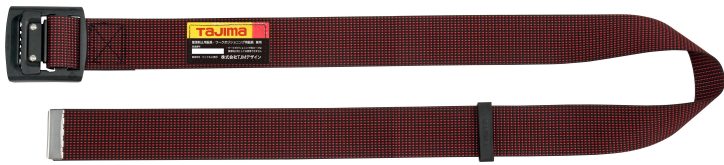

(株)TJMデザイン  
胴ベルト黒アルミスライドドット

ブランド名

タジマ

商品名

胴ベルト黒アルミスライドドット

型式

品番

BAM125-DWH

※この画像はシリーズ代表画像になります。

革手袋でも操作が簡単なアルミスライドバックル 黒色  
腰の強い特厚50mm幅ベルト  
ベルトカラーはMサイズ3色、S・Lサイズ2色からお選びいただけます

#### スペック

サイズ：Mサイズ  
色：ドット白  
ベルト巾：50mm  
ベルト長さ：1250mm  
参考ウエストサイズ：約100cmまで  
バックル：アルミスライドバックル