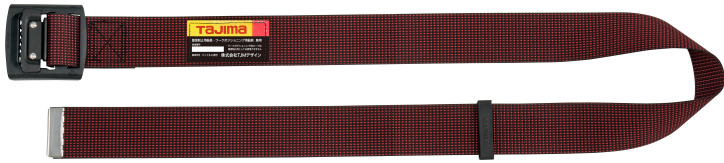

(株)TJMデザイン  
胴ベルト黒アルミスライドドット

ブランド名

タジマ

商品名

胴ベルト黒アルミスライドドット

型式

品番

BAS110-DWH

※この画像はシリーズ代表画像になります。

革手袋でも操作が簡単なアルミスライドバックル 黒色  
腰の強い特厚50mm幅ベルト  
ベルトカラーはMサイズ3色、S・Lサイズ2色からお選びいただけます

#### スペック

サイズ：Sサイズ  
色：ドット白  
ベルト巾：50mm  
ベルト長さ：1100mm  
参考ウエストサイズ：約80cmまで  
バックル：アルミスライドバックル