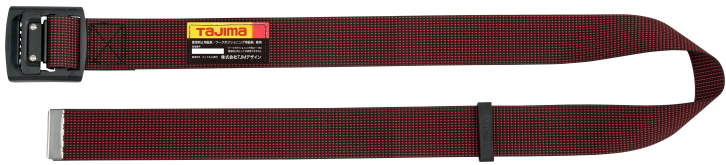

(株)TJMデザイン
胴ベルト黒アルミスライドドット

ブランド名

タジマ

商品名

胴ベルト黒アルミスライドドット

型式

品番

BAS110-DRE

※この画像はシリーズ代表画像になります。

革手袋でも操作が簡単なアルミスライドバックル 黒色
腰の強い特厚50mm幅ベルト
ベルトカラーはMサイズ3色、S・Lサイズ2色からお選びいただけます

スペック

サイズ：Sサイズ
色：ドット赤
ベルト巾：50mm
ベルト長さ：1100mm
参考ウエストサイズ：約80cmまで
バックル：アルミスライドバックル