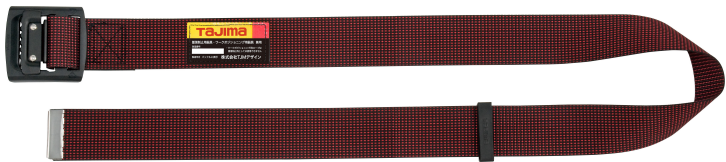

(株)TJMデザイン
胴ベルト黒アルミスライドドット

ブランド名

タジマ

商品名

胴ベルト黒アルミスライドドット

型式

品番

BAL145-DWH

※この画像はシリーズ代表画像になります。

革手袋でも操作が簡単なアルミスライドバックル 黒色
腰の強い特厚50mm幅ベルト
ベルトカラーはMサイズ3色、S・Lサイズ2色からお選びいただけます

スペック

サイズ：Lサイズ
色：ドット白
ベルト巾：50mm
ベルト長さ：1450mm
参考ウエストサイズ：約120cmまで
バックル：アルミスライドバックル