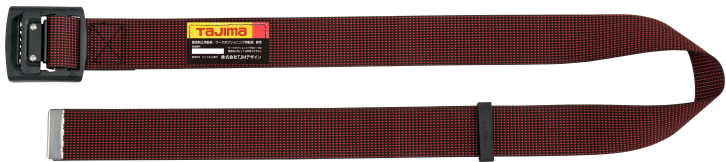

(株)TJMデザイン
胴ベルト黒アルミスライドドット

ブランド名

タジマ

商品名

胴ベルト黒アルミスライドドット

型式

品番

BAL145-DRE

※この画像はシリーズ代表画像になります。

革手袋でも操作が簡単なアルミスライドバックル 黒色
腰の強い特厚50mm幅ベルト
ベルトカラーはMサイズ3色、S・Lサイズ2色からお選びいただけます

スペック

サイズ：Lサイズ
色：ドット赤
ベルト巾：50mm
ベルト長さ：1450mm
参考ウエストサイズ：約120cmまで
バックル：アルミスライドバックル