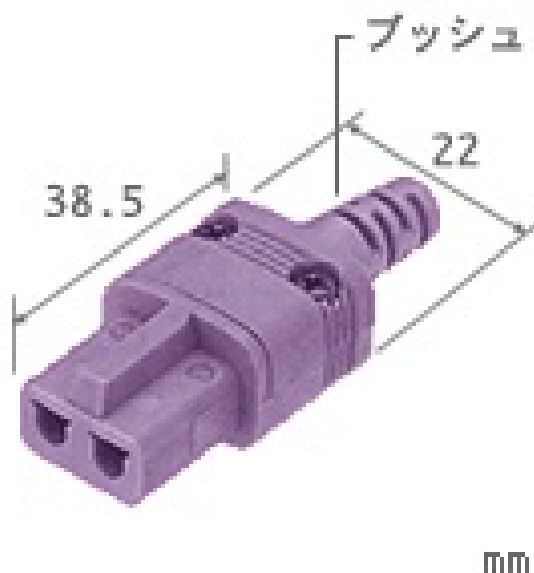

安立計器(株)

安立計器専用標準プラグASPプラグASP-K-M- 3.5

ブランド名

アソリッ

商品名

安立計器専用標準プラグASPプラグ

型式

ASP-K-M- 3.5

品番

※この画像はシリーズ代表画像になります。

ASPプラグは、電極に熱電対と同じ材料を用いた熱電対温度計の接触部での誤差を最小限に押さえることができる熱電対コネクタです。

熱電対の接続や配線時にご使用下さい。

熱電対種(EまたはK)、形状、ブッシュ径をご選定下さい。

スペック

奥行：38.5mm

温度最小表示：