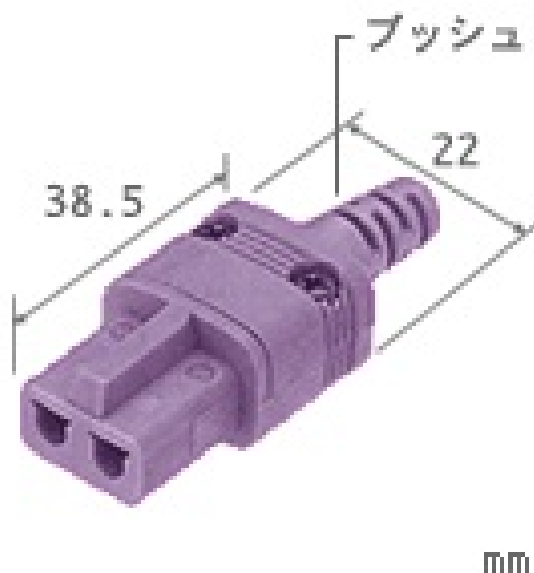

安立計器(株)

安立計器専用標準プラグASPプラグASP-K-M- 2.5

ブランド名

アソリッ

商品名

安立計器専用標準プラグASPプラグ

型式

ASP-K-M- 2.5

品番

※この画像はシリーズ代表画像になります。

ASPプラグは、電極に熱電対と同じ材料を用いた熱電対温度計の接触部での誤差を最小限に押さえることができる熱電対コネクタです。

熱電対の接続や配線時にご使用下さい。

熱電対種(EまたはK)、形状、ブッシュ径をご選定下さい。

#### スペック

奥行：38.5mm

温度最小表示：

高さ：

使用温度範囲：

測定温度範囲：

電源：