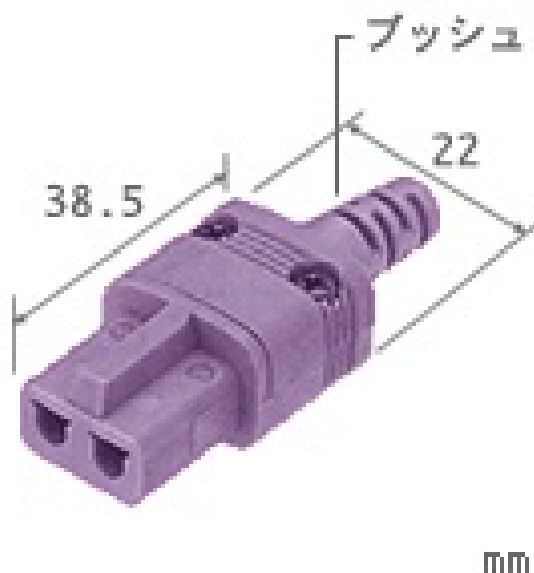

安立計器(株)

安立計器専用標準プラグASPプラグASP-E-M- 2.5

ブランド名

アソリッ

商品名

安立計器専用標準プラグASPプラグ

型式

ASP-E-M- 2.5

品番

※この画像はシリーズ代表画像になります。

ASPプラグは、電極に熱電対と同じ材料を用いた熱電対温度計の接触部での誤差を最小限に押さえることができる熱電対コネクタです。

熱電対の接続や配線時にご使用下さい。

熱電対種(EまたはK)、形状、ブッシュ径をご選定下さい。

#### スペック

奥行：38.5mm

温度最小表示：

高さ：

使用温度範囲：

測定温度範囲：

電源：