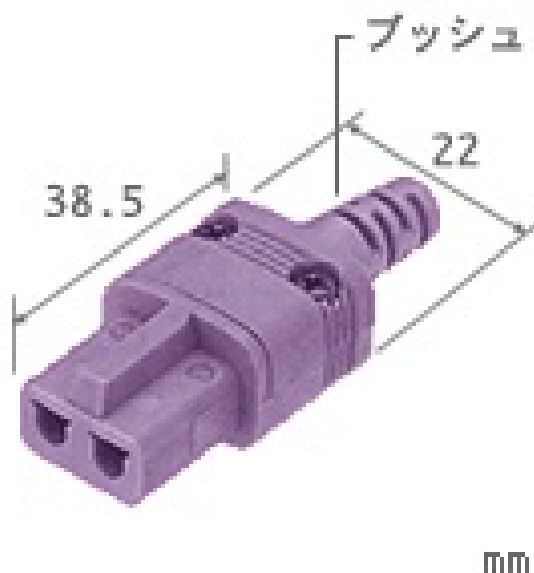

安立計器(株)

安立計器専用標準プラグASPプラグASP-E-F- 2.5

ブランド名

アソリッ

商品名

安立計器専用標準プラグASPプラグ

型式

ASP-E-F- 2.5

品番

※この画像はシリーズ代表画像になります。

ASPプラグは、電極に熱電対と同じ材料を用いた熱電対温度計の接触部での誤差を最小限に押さえることができる熱電対コネクタです。

熱電対の接続や配線時にご使用下さい。

熱電対種(EまたはK)、形状、ブッシュ径をご選定下さい。

#### スペック

奥行：45mm

温度最小表示：

高さ：

使用温度範囲：

測定温度範囲：

電源：