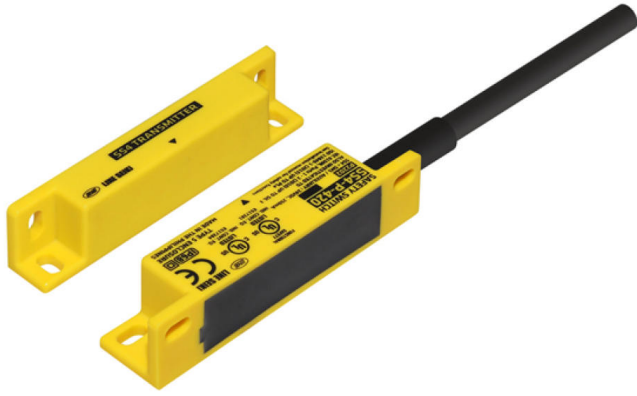

ライン精機(株)

安全機器(非接触セーフティスイッチ)SS4シリーズ樹脂タイプ送信ユニットのみSS4-P-TR

ブランド名

ライン

商品名

安全機器(非接触セーフティスイッチ)SS4シリーズ樹脂タイプ送信ユニットのみ

型式

SS4-P-TR

品番

※この画像はシリーズ代表画像になります。

小型タイプで取り付けやすい

セーフティリレーユニットと組み合わせることでPLeまで対応

セーフティリレーユニット1台に対して、複数接続可能

堅牢なステンレスタイプもラインナップ

#### スペック

制御方式：

入力種類：

制御出力：

電源電圧：DC24V (-15%/+10%)

首下長：

寸法：70 x 12 x 16 mm

入力：