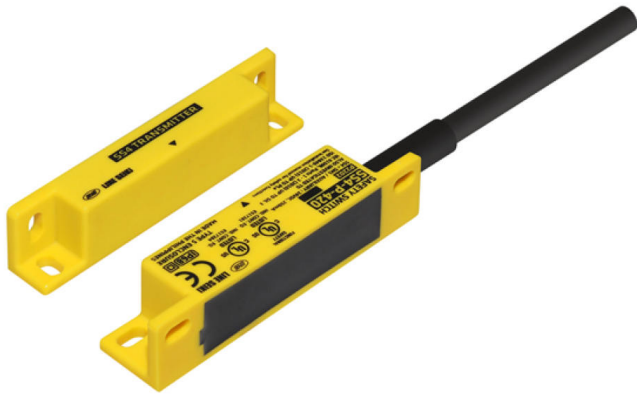

ライン精機(株)

安全機器(非接触セーフティスイッチ)SS4シリーズ樹脂タイプSS4-P-430

ブランド名

ライン

商品名

安全機器(非接触セーフティスイッチ)SS4シリーズ樹脂タイプ

型式

SS4-P-430

品番

※この画像はシリーズ代表画像になります。

小型タイプで取り付けやすい

セーフティリレーユニットと組み合わせることでPLeまで対応

セーフティリレーユニット1台に対して、複数接続可能

堅牢なステンレスタイプもラインナップ

スペック

制御方式：

入力種類：

制御出力：

電源電圧：DC24V (-15%/+10%)

首下長：

寸法：送信ユニット 70 x 12 x 16 mm

受信ユニット 70 x 16 x 16 mm

入力：