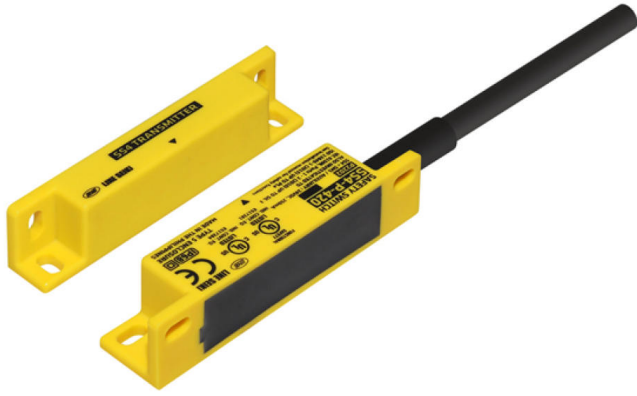

ライン精機(株)

安全機器(非接触セーフティスイッチ)SS4シリーズ樹脂タイプSS4-P-420

ブランド名

ライン

商品名

安全機器(非接触セーフティスイッチ)SS4シリーズ樹脂タイプ

型式

SS4-P-420

品番

※この画像はシリーズ代表画像になります。

小型タイプで取り付けやすい

セーフティリレーユニットと組み合わせることでPLeまで対応

セーフティリレーユニット1台に対して、複数接続可能

堅牢なステンレスタイプもラインナップ

スペック

制御方式：

入力種類：

制御出力：

電源電圧：DC24V (-15%/+10%)

首下長：

寸法：送信ユニット 70 x 12 x 16 mm

受信ユニット 70 x 16 x 16 mm

入力：