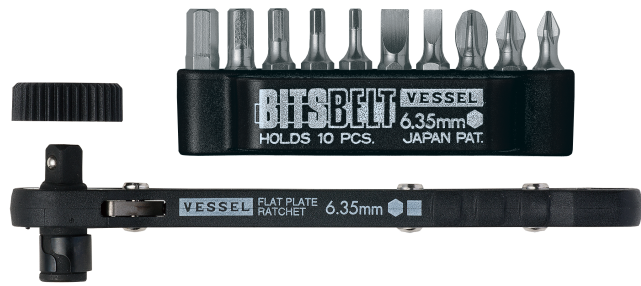

(株)ベツセル

板ラチェットドライバーセットTD-70

ブランド名

ベツセル

商品名

板ラチェットドライバーセット

型式

TD-70

品番

※この画像はシリーズ代表画像になります。

ネジ締め作業のわずらわしさを解決

組立・分解に便利な薄型。

スピードリングで早回し。外すと四角ドライブ6.35mm。

ビット差込部 6.35mm。

スペック

先端形状：(+)1,(+)2,(+)3,(-)4,(-)6,H2.5,H3,H4,H5,H6 × 25.4mm

全長：132mm

ビット差込部：6.35mm

本体高さ：

厚み：ヘッド部厚さ28.6mm

柄径：